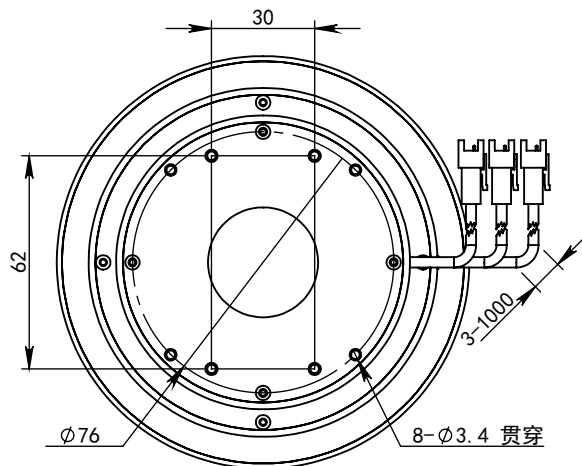

SS-SS

深圳市汉深锦龙科技有限公司

HS-MAI120RGB

第三视图

单位 mm

比例 1:2.2

版本 V1.0

出线方式

正负极

+

-

SM-3PIN

颜色

红

黑

日期