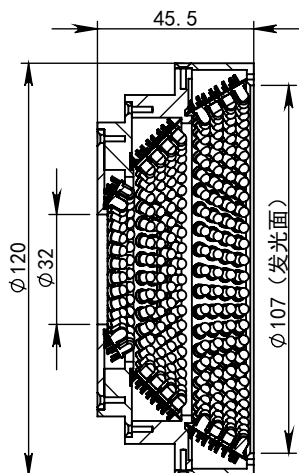

SS-SS

深圳市汉深锦龙科技有限公司

HS-MAI120RGB

第三视图

单位 mm

比例 1:2.2

版本 V1.0

出线方式

正负极

+

-

SM-3PIN

颜色

红

黑

日期