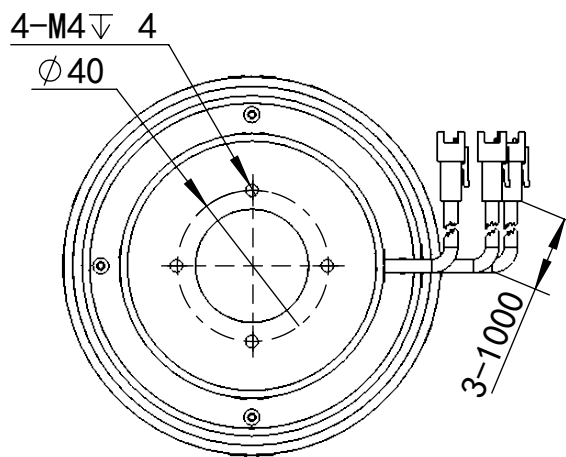

版权所有:侵权必究

SS-SS

深圳市汉深锦龙科技有限公司

HS-MAI100RGB

第三视图

单位 mm

比例 1:2

版本 V1.0

出线方式

正负极

+

-

SM-3PIN

颜色

红

黑