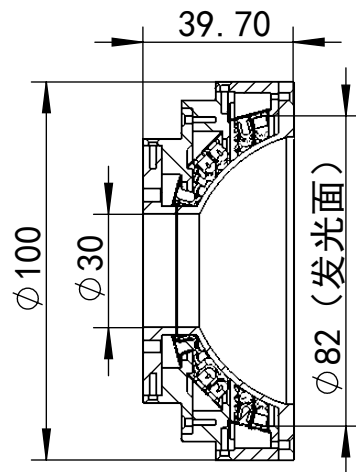

版权所有:侵权必究

SS-SS

深圳市汉深锦龙科技有限公司

HS-MAI100RGB

第三视图

单位 mm

比例 1:2

版本 V1.0

出线方式

正负极

+

-

SM-3PIN

颜色

红

黑