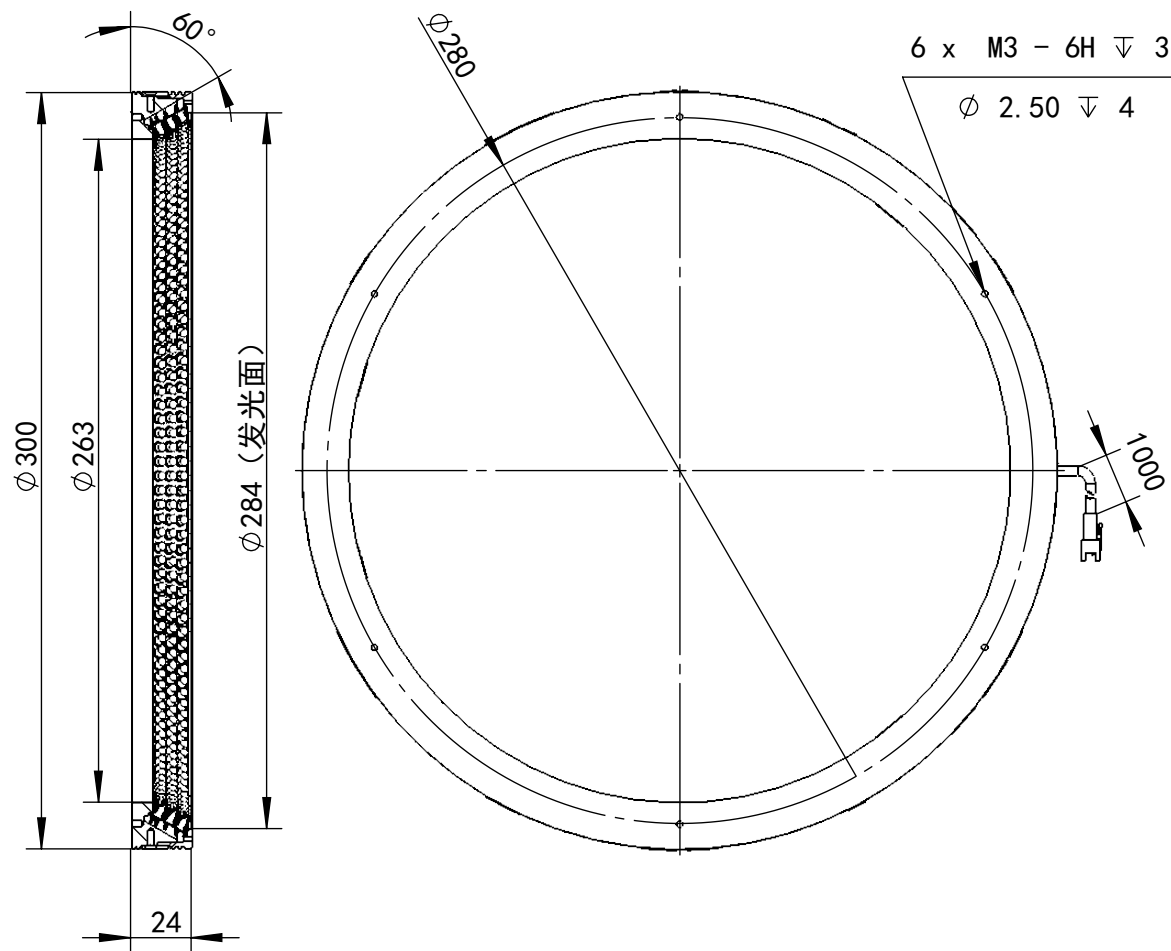

SS-SS

深圳市汉深锦龙科技有限公司

HS-RL30060X

第三视图

单位

mm

比例

1:3

版本

V1.0

出线方式

正负极

+

-

SM-3PIN

颜色