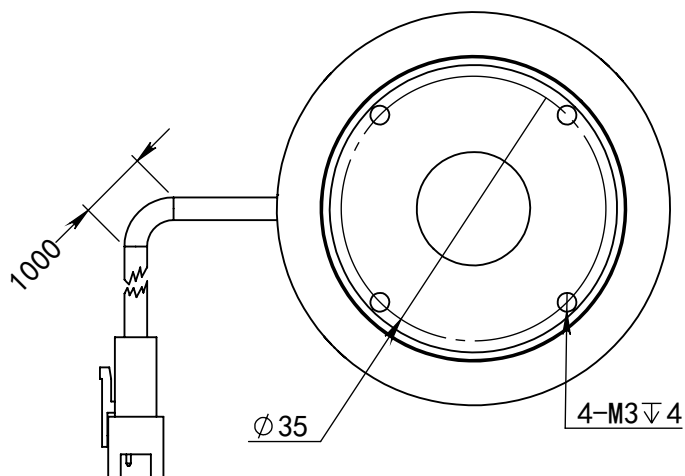

SS-SS

深圳市汉深锦龙科技有限公司

HS-SIL52X

第三视图

单位 mm

比例 1:1

版本 V1.0

出线方式

正负极

+

-

SM-3PIN

颜色

红

黑

日期