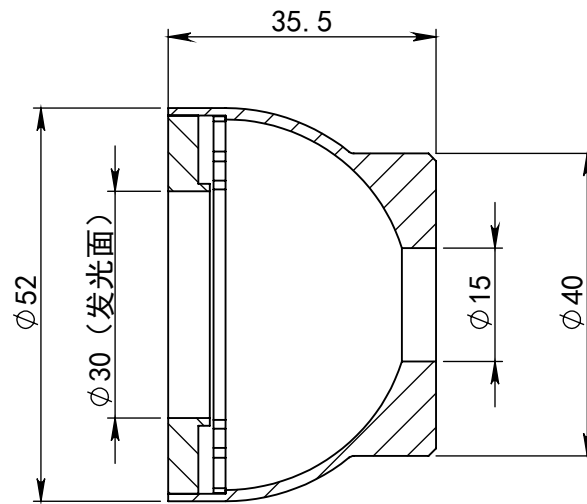

SS-SS

深圳市汉深锦龙科技有限公司

HS-SIL52X

第三视图

单位 mm

比例 1:1

版本 V1.0

出线方式

正负极

+

-

SM-3PIN

颜色

红

黑

日期