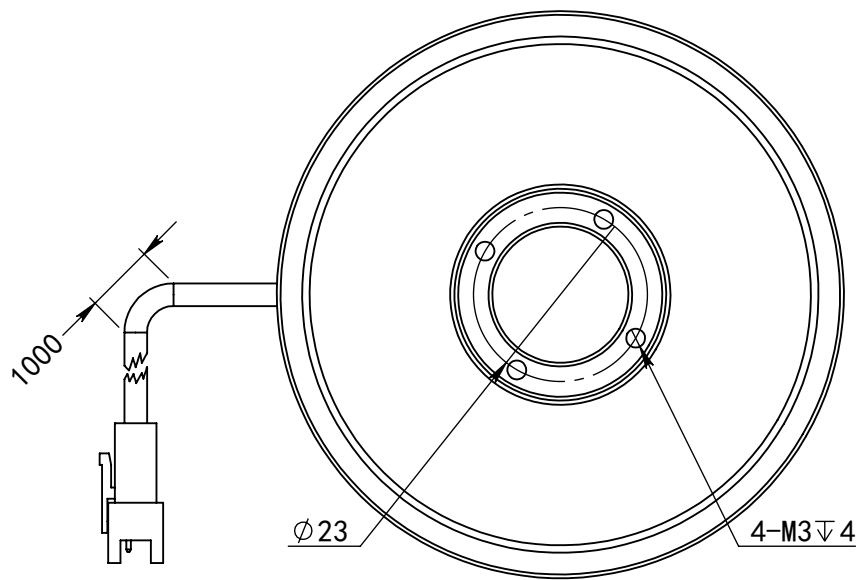

SS-SS

深圳市汉深锦龙科技有限公司

HS-SIL75X

第三视图		单位	mm
		比例	1:1
		版本	V1.0
日期		2021-09-22	

出线方式	正负极	+	-
SM-3PIN	颜色	红	黑