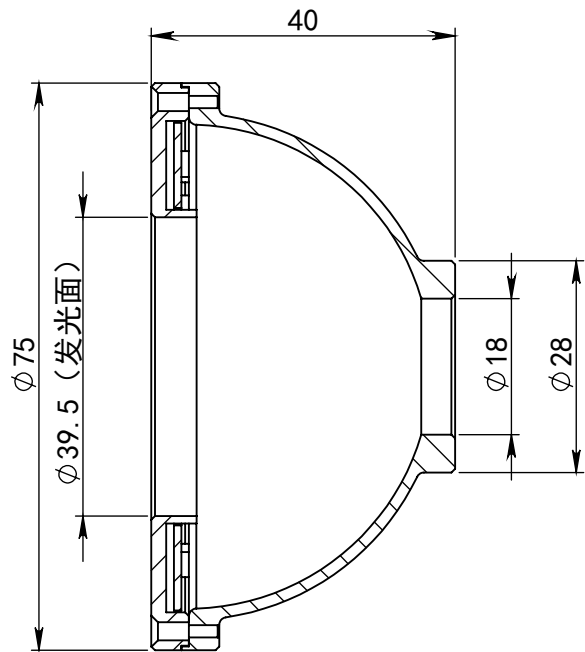

SS-SS

深圳市汉深锦龙科技有限公司

HS-SIL75X

第三视图		单位	mm
		比例	1:1
		版本	V1.0
日期		2021-09-22	

出线方式	正负极	+	-
SM-3PIN	颜色	红	黑