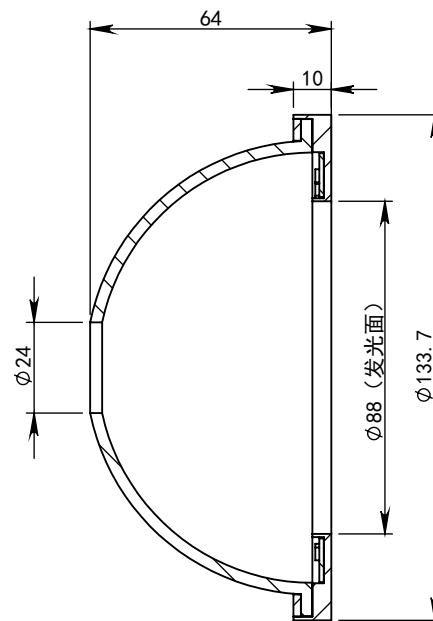

SS-SS

深圳市汉深锦龙科技有限公司

HS-SIL133X

第三视图

单位 mm

比例 1:2

出线方式

正负极

+

-

版本 V1.0

SM-3PIN

颜色

红

黑

日期