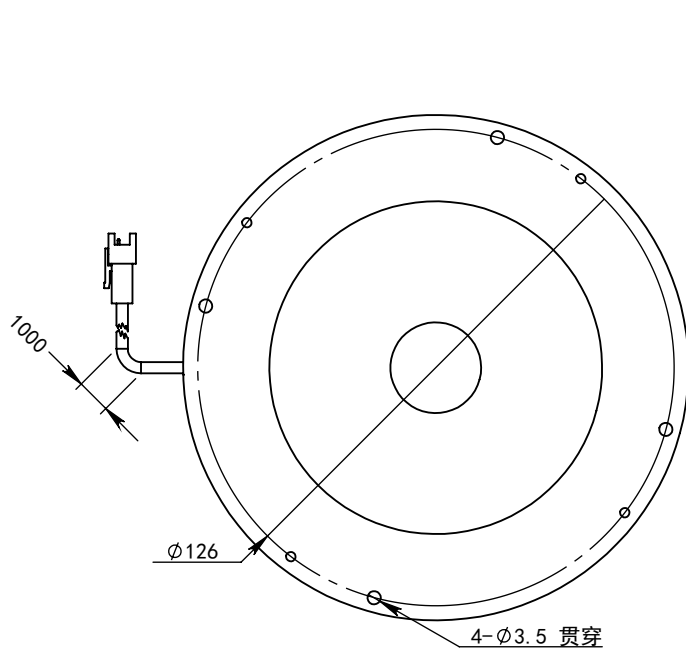

SS-SS

深圳市汉深锦龙科技有限公司

HS-SIL133X

第三视图

单位 mm

比例 1:2

出线方式

正负极

+

-

版本 V1.0

SM-3PIN

颜色

红

黑

日期