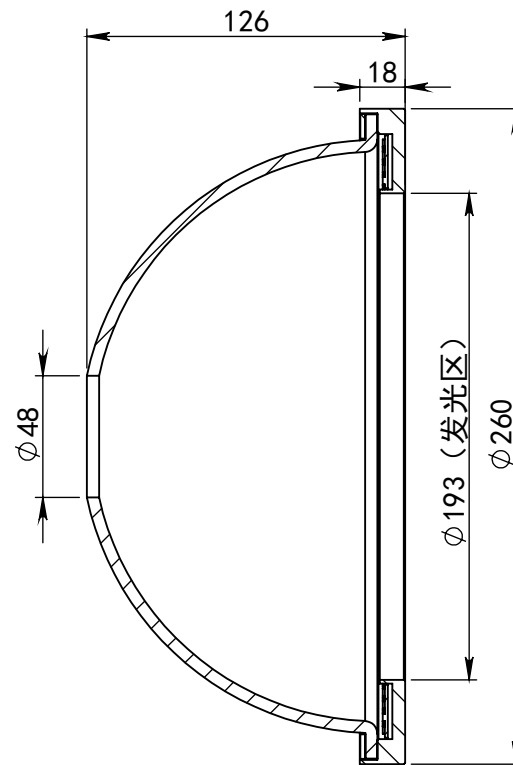

SS-SS

深圳市汉深锦龙科技有限公司

HS-SIL260X

第三视图

单位

mm

比例

1:3

版本

V1.0

出线方式

正负极

+

-

SM-3PIN

颜色