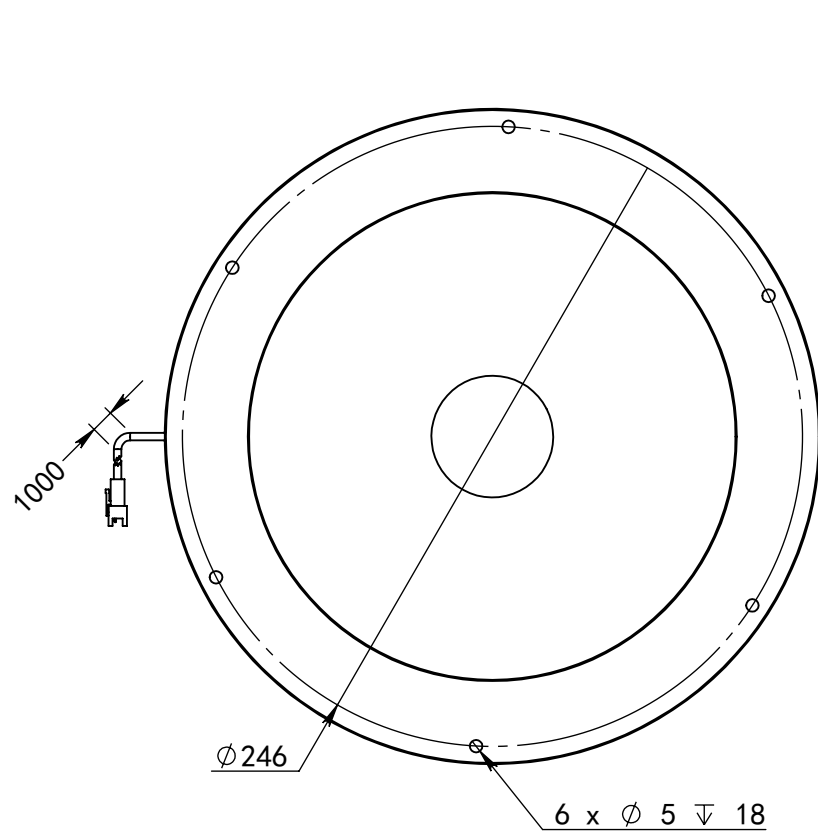

SS-SS

深圳市汉深锦龙科技有限公司

HS-SIL260X

第三视图

单位

mm

比例

1:3

版本

V1.0

出线方式

正负极

+

-

SM-3PIN

颜色