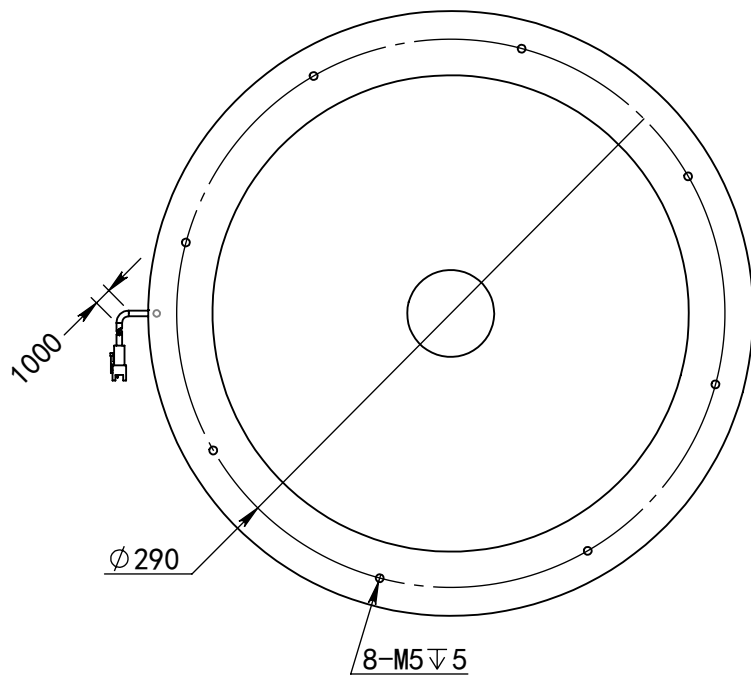

SS-SS

深圳市汉深锦龙科技有限公司

HS-SIL320X

第三视图

单位 mm

比例 1:4

出线方式

正负极

+

-

版本 V1.0

SM-3PIN

颜色

红

黑

日期