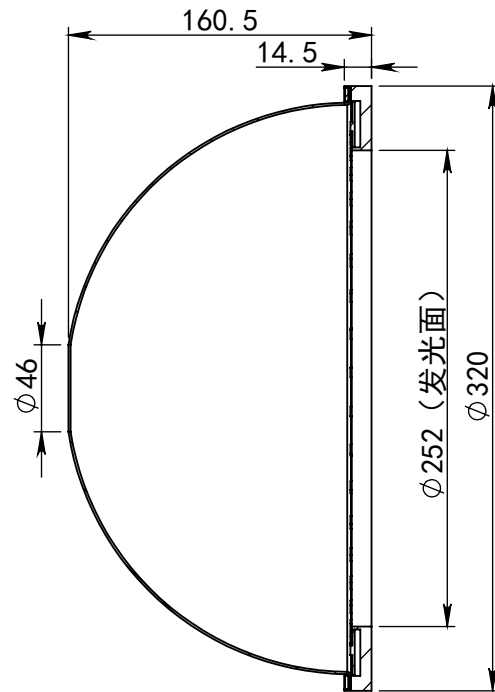

SS-SS

深圳市汉深锦龙科技有限公司

HS-SIL320X

第三视图

单位 mm

比例 1:4

出线方式

正负极

+

-

版本 V1.0

SM-3PIN

颜色

红

黑

日期