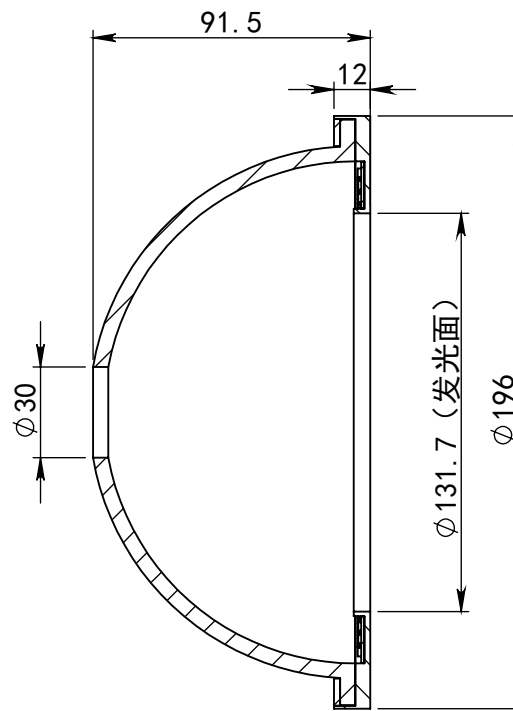

SS-SS

深圳市汉深锦龙科技有限公司

HS-SIL196X

第三视图

单位 mm

比例 1:2.5

版本 V1.0

出线方式

正负极

+

-

SM-3PIN

颜色

红

黑

日期