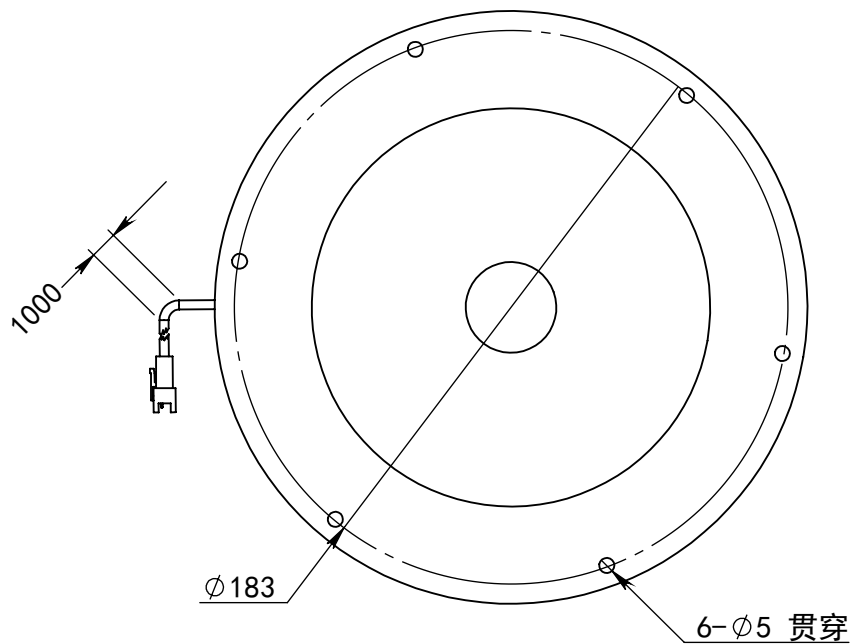

SS-SS

深圳市汉深锦龙科技有限公司

HS-SIL196X

第三视图

单位 mm

比例 1:2.5

版本 V1.0

出线方式

正负极

+

-

SM-3PIN

颜色

红

黑

日期