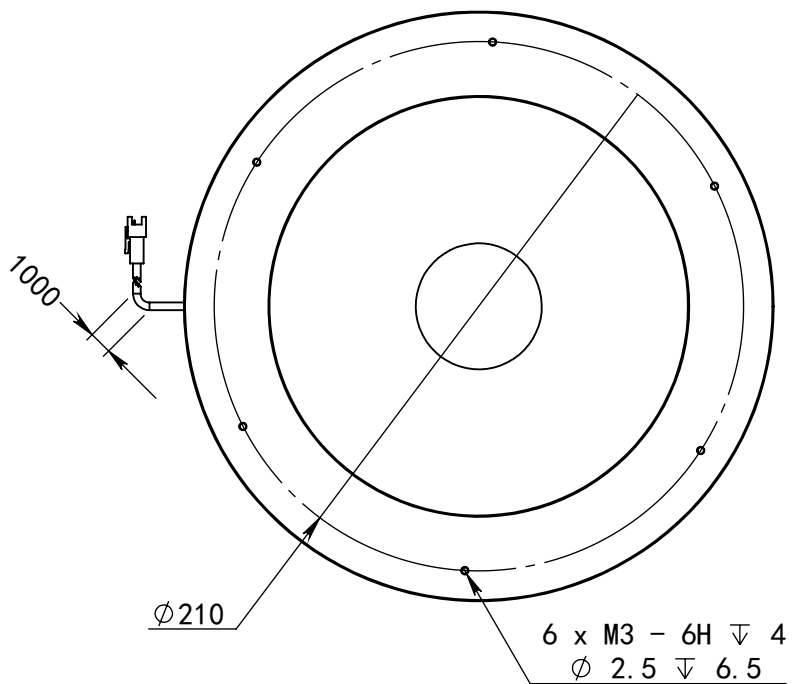

SS-SS

深圳市汉深锦龙科技有限公司

HS-SIL234X

第三视图

单位 mm

比例 1:3

版本 V1.0

出线方式

正负极

+

-

SM-3PIN

颜色

红

黑

日期