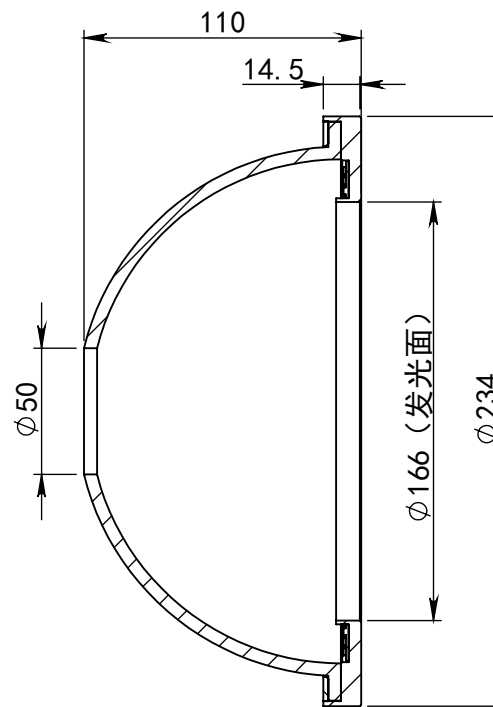

SS-SS

深圳市汉深锦龙科技有限公司

HS-SIL234X

第三视图

单位 mm

比例 1:3

版本 V1.0

出线方式

正负极

+

-

SM-3PIN

颜色

红

黑

日期