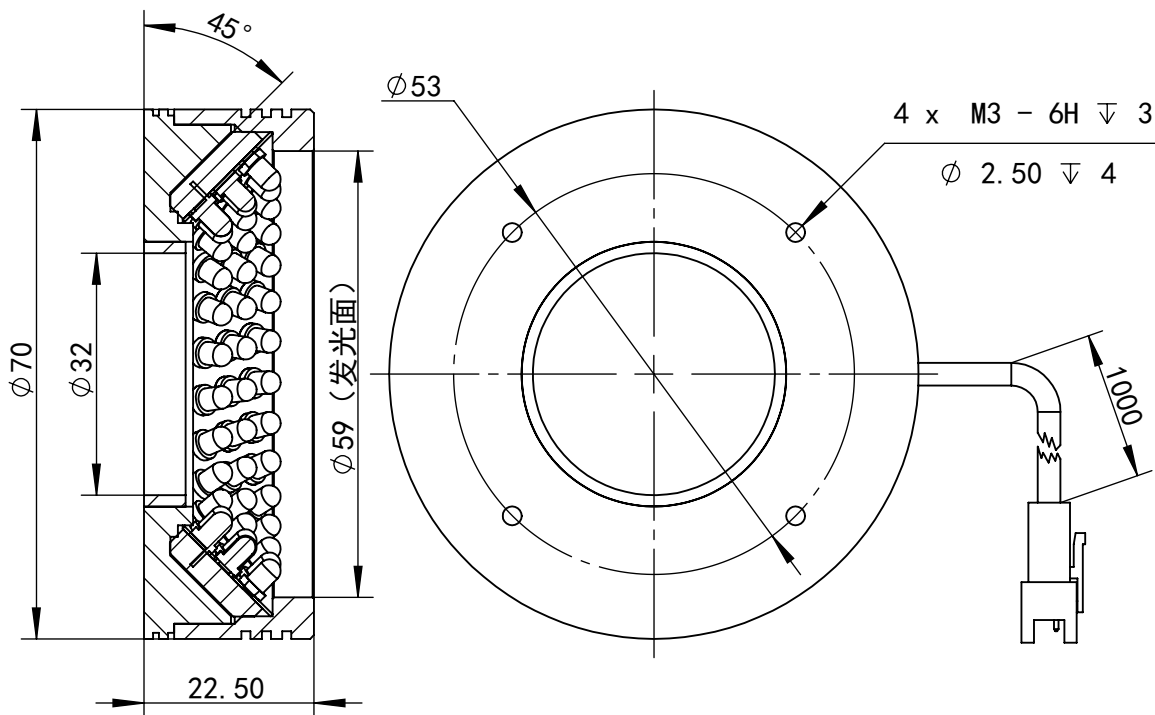

SS-SS

深圳市汉深锦龙科技有限公司

HS-RL7045X

第三视图

单位 mm

比例 1:1

版本 V1.0

出线方式

正负极

+

-

SM-3PIN

颜色

红

黑

日期