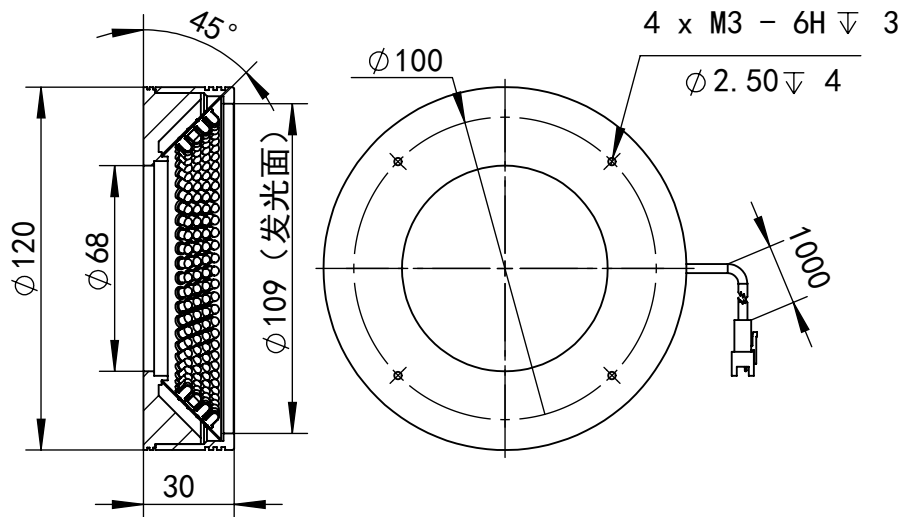

SS-SS

深圳市汉深锦龙科技有限公司

HS-RL12045X

第三视图

单位

mm

比例

1:2.5

版本

V1.0

出线方式

正负极

+

-

SM-3PIN

颜色