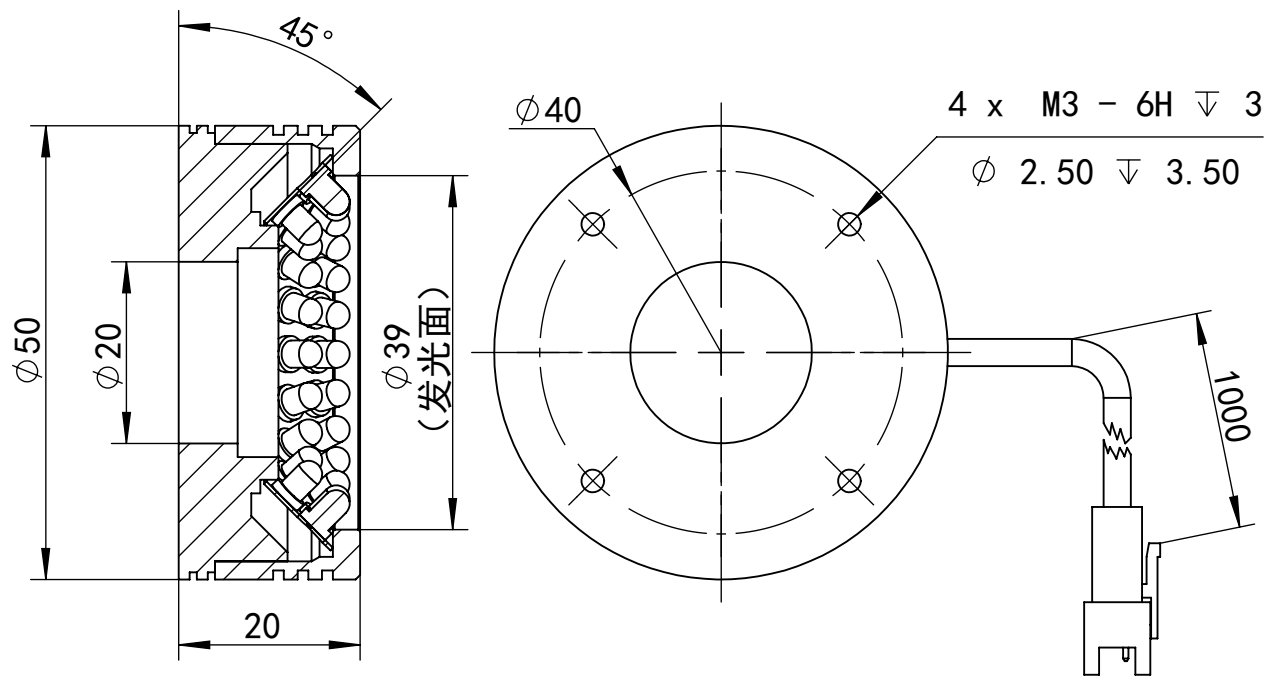

SS-SS

深圳市汉深锦龙科技有限公司

HS-RL5045X

第三视图

单位

mm

比例

1.2:1

版本

V1.0

出线方式

正负极

+

-

SM-3PIN

颜色