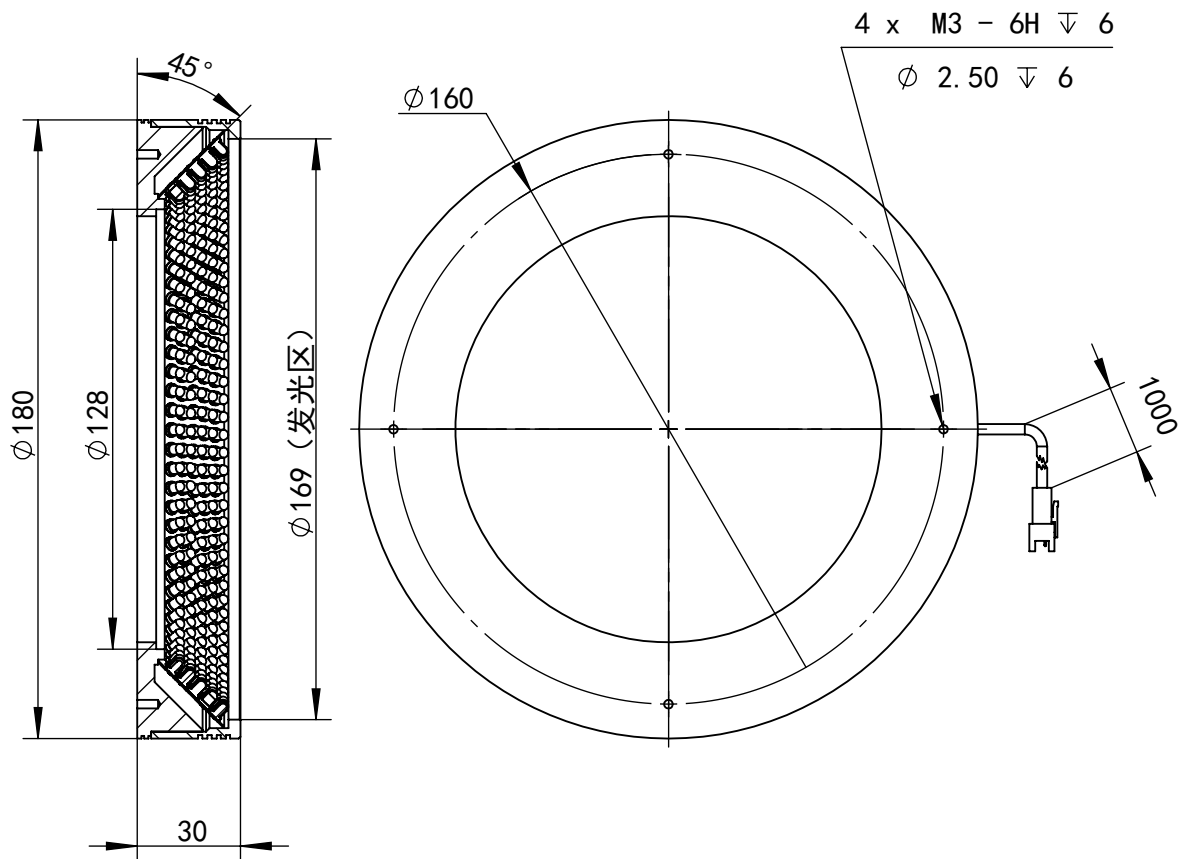

SS-SS

深圳市汉深锦龙科技有限公司

HS-RL18045X

第三视图

单位

mm

比例

1:2.2

版本

V1.0

出线方式

正负极

+

-

SM-3PIN

颜色