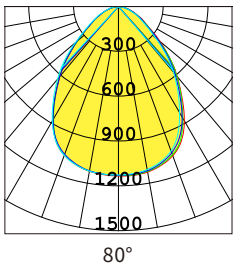

### Basic Parameter

Dimension	L1200*W108*H13mm
Input Voltage	220-240VAC
Power	18.5 W
Luminous Efficiency	89.7 Lm/W (CCT:3000K,CRI>90)
IP Class	IP40
Beam Angle (50%)	80 °
CCT	2700K/3000K/3500K/4000K
CRI	≥80, ≥90
Dimmable	DALI / 1-10V
Warranty	5 years